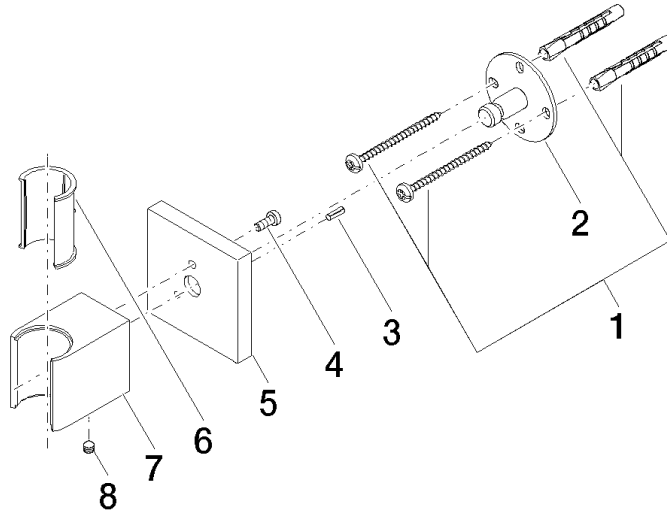

28 050 980

- Rosette 60 x 60 mm

Passt zu: IMO, MEM, CL.1, CYO

	Chrom	28 050 980-00
	Platin gebürstet	28 050 980-06
	Platin	28 050 980-08
	Dark Chrome	28 050 980-19
	Messing gebürstet (23kt Gold)	28 050 980-28
	Schwarz matt	28 050 980-33
	Champagne gebürstet (22kt Gold)	28 050 980-46
	Champagne (22kt Gold)	28 050 980-47
	Chrom gebürstet	28 050 980-93
	Dark Platinum gebürstet	28 050 980-99

28 050 980

mm [inches]

28 050 980

Ersatzteile für die  
anderen  
Oberflächenvarianten  
finden Sie hier: Platin  
gebürstet

## Ersatzteilstückliste

Nr.	Artikelnummer	Benennung	Verbaumenge	Lieferzeit
1	05 30 31 025 00 90	Befestigungssatz	1	2
2	09 30 11 041 90	Scheibe	1	2
3	09 31 11 026 90	Stift	1	2
4	09 30 30 054 90	Schraube	1	2
5	09 27 98 002-00	Rosette	1	10
6	09 18 40 078 90	Huelse	1	2
7	09 17 20 044-00	Halter	1	10
8	90 31 11 112 00 90	Stift	1	2